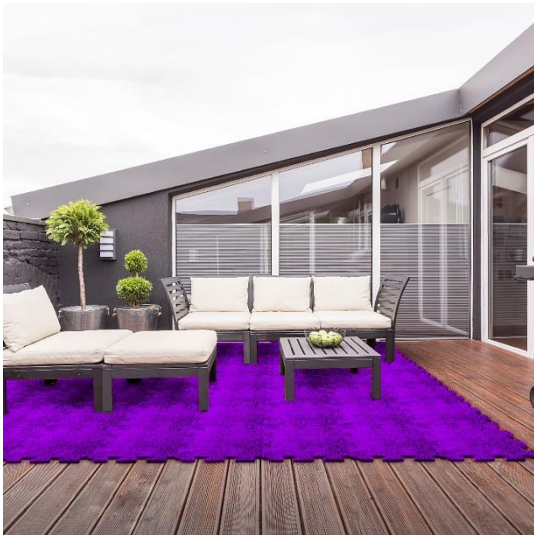

- **EXTERIOR:**

Arma tú mismo, combina y vuelve armar

Novedosa alternativa de colores de césped, ideales para zonas BBQ, área de juegos, terrazas techadas, balcones y espacios sociales. Nos atrevemos a llevar color a todas partes para resaltar cada espacio con GRASS TO GO, espacios únicos y de calidad.