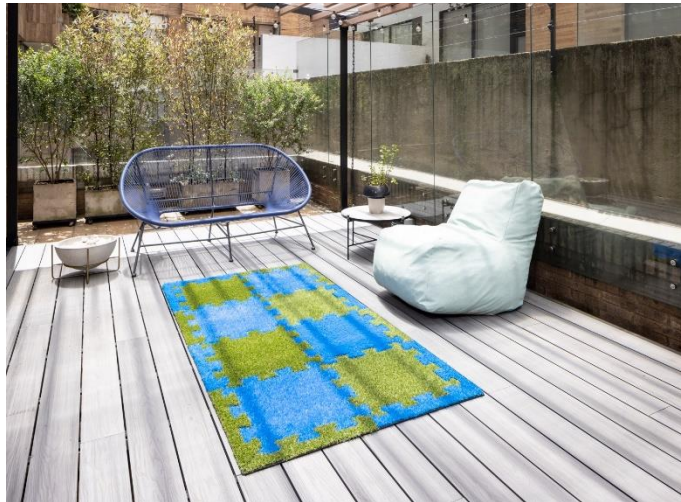

## FORMAS:

Hay que salir de lo cotidiano o tradicional, por eso CUPERZ te trae diferentes siluetas para que decores tus espacios, sala, corredores, cuartos de estudio y habitaciones, aquí encontraras tapetes redondos, óvalos, octágonos y estrellas.

## ESPACIO INTERIOR O EXTERIOR:

Traemos un nuevo concepto DIPERZ GRASS en ambientación y decoración de espacios. Es la oportunidad perfecta para crear, imaginar y desarrollar nuevas ideas con módulos adaptables para cualquier espacio. Une y combina, versatilidad en los diseños, la mejor forma de traer color y textura a tus ambientes.

- **INTERIOR:**

Arma tú mismo, combina y vuelve armar

Traemos otra presentación de grama sintética con el GRASS TO GO que te dará la oportunidad de mostrar tu lado creativo, en espacios grandes y/o pequeños.

- **EXTERIOR:**

Arma tú mismo, combina y vuelve armar

Novedosa alternativa de colores de césped, ideales para zonas BBQ, área de juegos, terrazas techadas, balcones y espacios sociales. Nos atrevemos a llevar color a todas partes para resaltar cada espacio con GRASS TO GO, espacios únicos y de calidad.