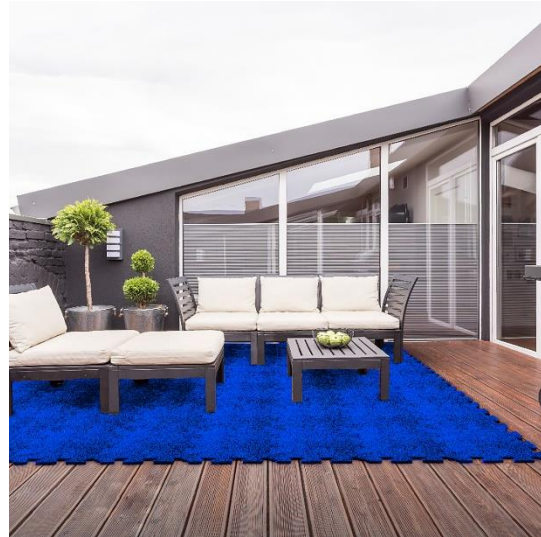

## FORMAS:

Hay que salir de lo cotidiano o tradicional, por eso CUPERZ te trae diferentes siluetas para que decores tus espacios, sala, corredores, cuartos de estudio y habitaciones, aquí encontraras tapetes redondos, óvalos, octágonos y estrellas.

- **INTERIOR:**

Arma tú mismo, combina y vuelve armar

Traemos otra presentación de grama sintética con el GRASS TO GO que te dará la oportunidad de mostrar tu lado creativo, en espacios grandes y/o pequeños.

- **EXTERIOR:**

Arma tú mismo, combina y vuelve armar

Novedosa alternativa de colores de césped, ideales para zonas BBQ, área de juegos, terrazas techadas, balcones y espacios sociales. Nos atrevemos a llevar color a todas partes para resaltar cada espacio con GRASS TO GO, espacios únicos y de calidad.